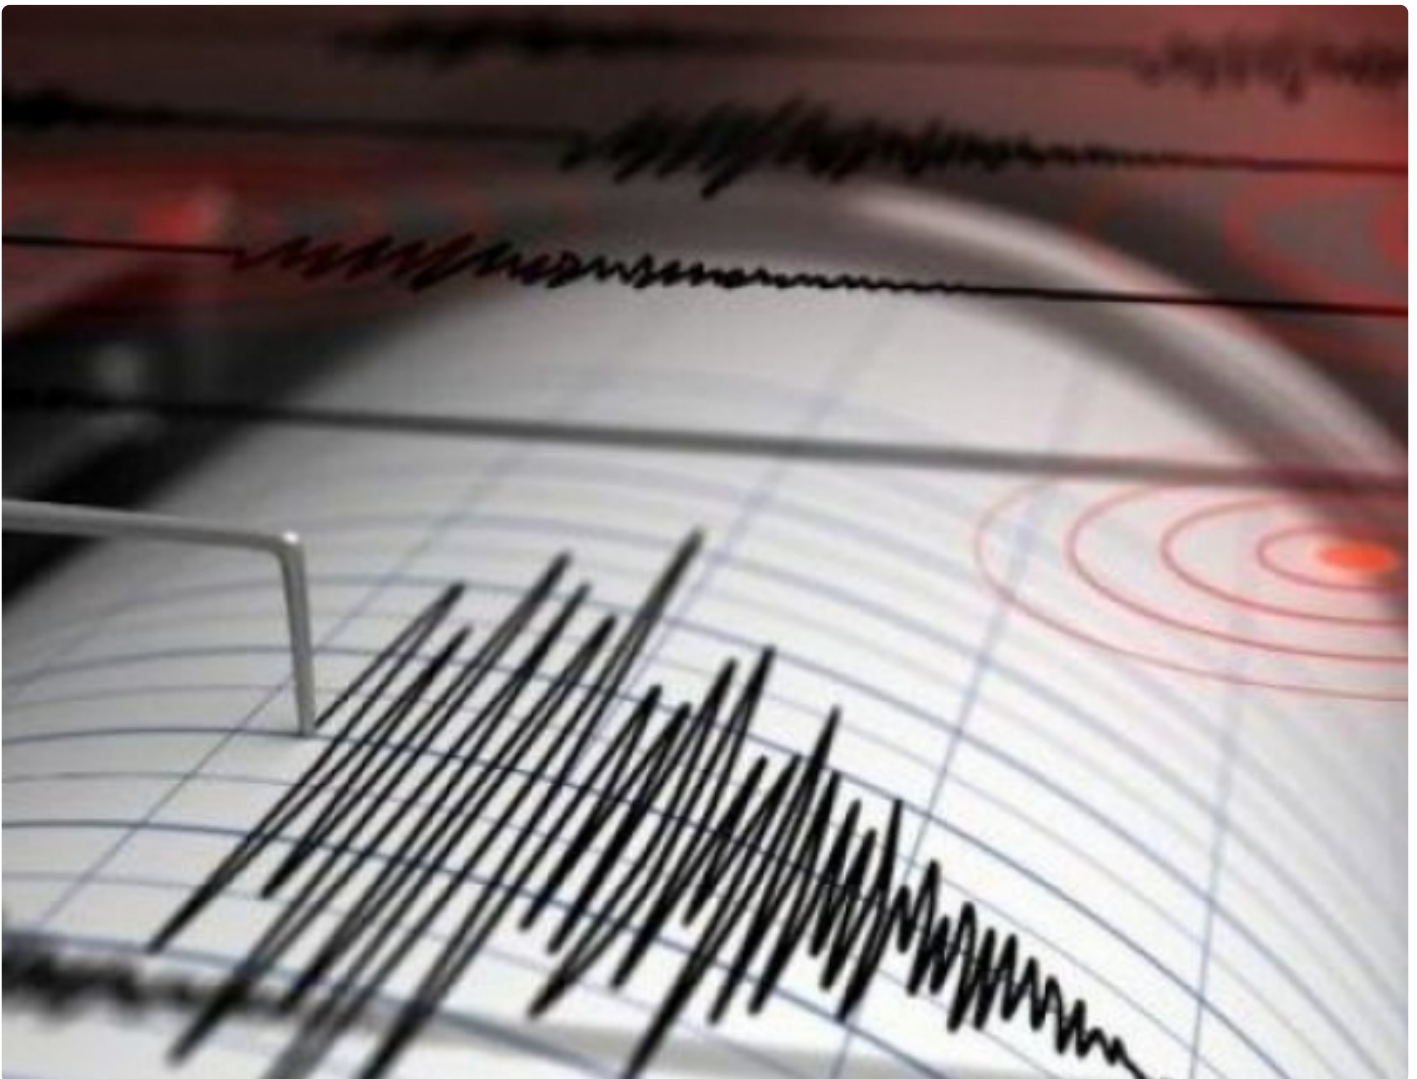

## Gempa M 3,5 Getarkan Bukittinggi Pagi Tadi

Afrizal - [BUKITTINGGI.BROADCAST.CO.ID](http://BUKITTINGGI.BROADCAST.CO.ID)

Apr 5, 2022 - 20:34

BUKITTINGGI, – Gempa kembali mengguncang Kota Bukittinggi, Selasa (5/4/2022) pukul 05.46 WIB. Kali ini, kekuatan gempa yaitu 3,5.

Dilihat di situs resmi Badan Meteorologi, Klimatologi, dan Geofisika, pusat gempa berada pada koordinat 0,24 Lintang Selatan dan 100,27 Bujur Timur.

Pusat gempa berada pada kedalaman 10 kilometer. Pusat gempa tersebut berada di darat 13 kilometer barat laut Bukittinggi.

Gempa dapat dirasakan dengan skala III-IV MMI di Bukittinggi dan Agam, lalu II MMI di Padang Panjang.

Sebelumnya, gempa bermagnitudo 4,5 mengguncang Kota Bukittinggi, Senin (4/3/2022) pukul 01.14 WIB.

Parameter gempa bumi itu yaitu koordinat 0,2 Lintang Selatan 100,34 Bujur Timur dengan kedalaman 10 kilometer.

Pusat gempa berada di darat 12 kilometer barat laut Bukittinggi. (\*\*)